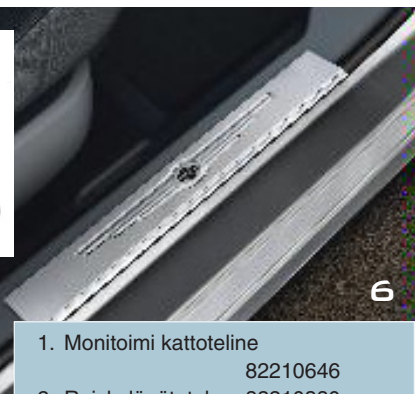

SEBRING-LISÄVARUSTEET

- | | |
|---|------------------|
| 1. Monitoimi kattoteline | 82210646 |
| 2. Roiskeläpät, taka | 82210380 |
| 3. Peruutustutka | 82210931 |
| 4. Tavaratilan muotomatto | 82210462 |
| 5. Madallussarja | VM01543 |
| 6. Kynnyslistasarja (2 kpl) ruostumaton terästä | 82210459 |
| 7. Kumimatot | 82210445 |
| 8. Vetokoukku, alkuperäinen irrotettava | 82210867 |
| | kiinteä 82210868 |
| 9. Vetokoukku, tarvike irrotettava | 49.6177 |
| | kiinteä 49.8177 |

SEBRING-LISÄVARUSTEET

1. Aluvalkko 16"	PM4916	8. Pakoputken jatke	
2. Aluvalkko 17"	JS173089	2.0 I, 2.7 I, 2.0 CDR -malleihin	
3. Aluvalkko 17"	JS17RACTION		82208095
4. Aluvalkko 20"	TSWMONTAGE	9. Puupanelisarja	
5. Henkari	VT00150	Touring-malliin	82211716
6. DVD-järjestelmä	82211176AB		
7. My gig-järjestelmä	82211474AB		