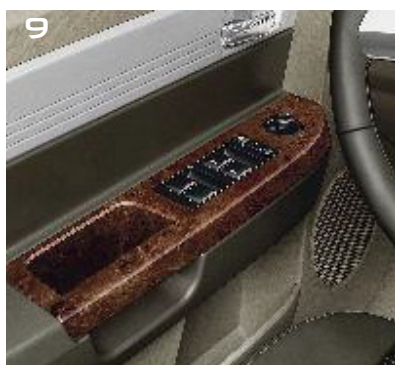

SEBRING-LISÄVARUSTEET

1. Aluvalkko 16"	PM4916	8. Pakoputken jatke	
2. Aluvalkko 17"	JS173089	2.0 I, 2.7 I, 2.0 CDR -malleihin	
3. Aluvalkko 17"	JS17RACTION		82208095
4. Aluvalkko 20"	TSWMONTAGE	9. Puupanelisarja	
5. Henkari	VT00150	Touring-malliin	82211716
6. DVD-järjestelmä	82211176AB		
7. My gig-järjestelmä	82211474AB