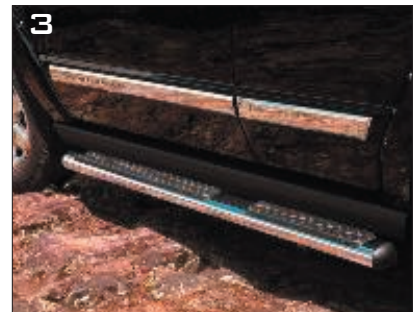

COMMANDER-LISÄVARUSTEET

1. Suojapuskuri	11D4013
2. Astinlaudat	82209526AB
3. Astinputket	
kromi	82209872AB
mustat	82209871AB
4. Helmaputket	82210767
5. Roiskeläpät	82209621
6. Kumimattosarja	82209070
7. Kynnyslistat	82209517
8. Vetokoukku,	
irrotettava	82208220AC
9. Vetokoukku	
kiinteä	82208245AC