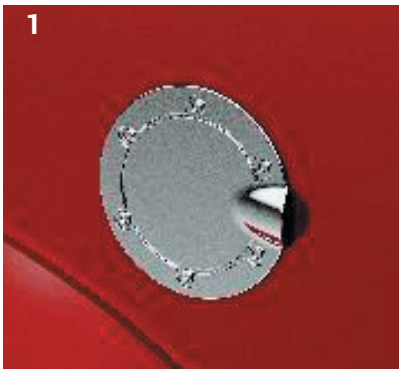

NITRO-LISÄVARUSTEET

1. Krominen polttoainetankin luukku 82207771AE
2. Alumiininen kylkiputki 82210567AB
3. Astinputki alumiini/kromi 82210569AB
4. Astinlaudat 82210591AB
5. Kynnyslistat rosteri etu ja taka 82210458
6. Roiskeläpät etu 82210238
Roiskeläpät taka 82210239
7. Lukkomutterisarja 82201650
8. Aluwanne 20" 82210159