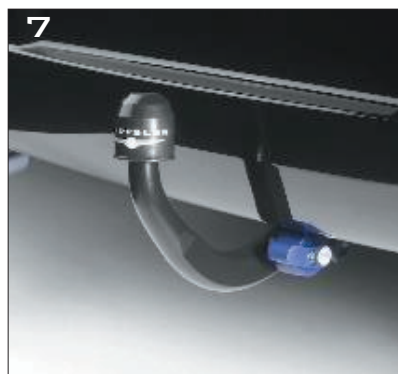

# VOYAGER-LISÄVARUSTEET

1. Aluvalanne	RG18MONDELLO
Aluvalanne	RG19MONDELLO
2. Aluvalanne	RG16REFLEX
3. Ovipöytä kromi	VM00802
4. Takaluukun kahvan kromi	VM00805
5. Ovenkahvan krominen tausta	VM00806
6. Roiskeletkät SWB	82206551
LWB	82206703
Stow & Go	82206552
7. Vetokoukku irrot.	82208224
Kiinteä	82208225
Stow & Go irrot.	82209294
Stow & Go kiinteä	82209295